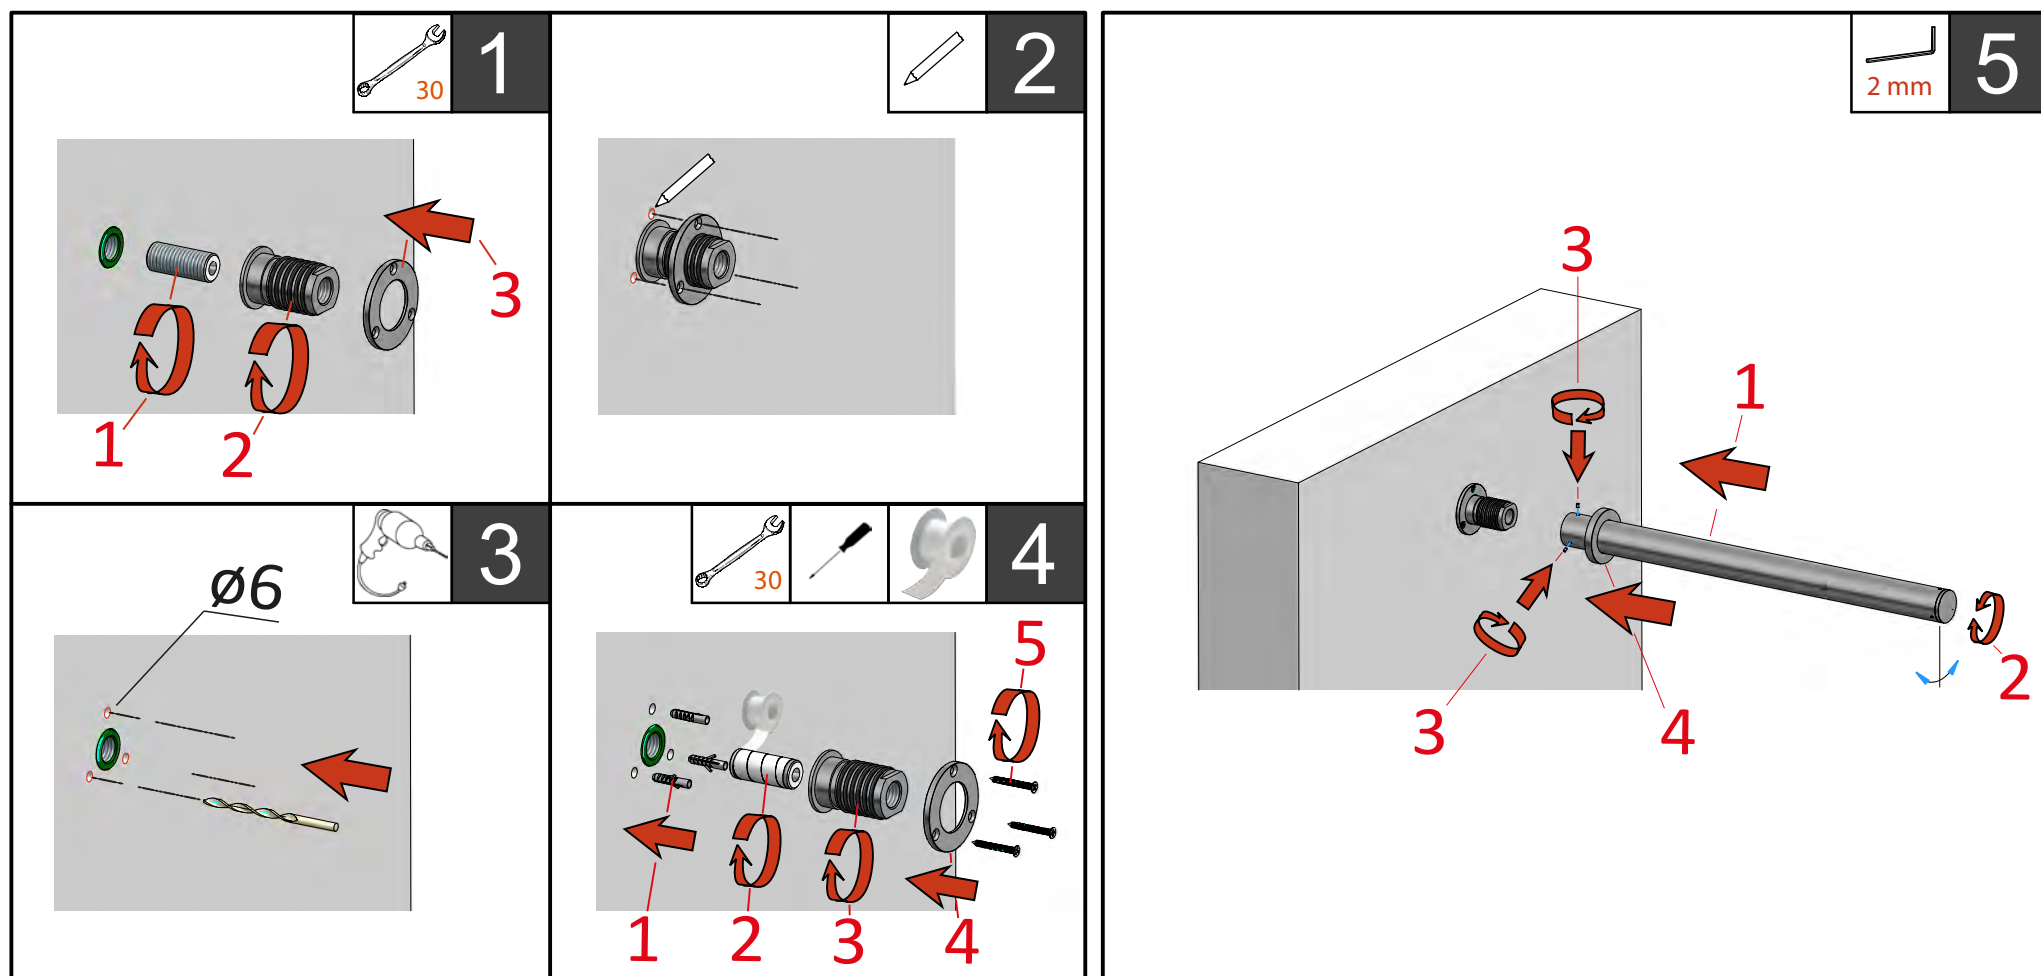

fontealta

in&out steel concept

SA 40

Braccio doccia Slimmy, con soffione integrato
 Shower arm Slimmy, with concealed showerhead
 Bras de douche Slimmy, avec pomme de douche intégrée
 Brazo de ducha Slimmy, con rociador integrado
 Wandbrause Slimmy, mit integrierter Kopfbrause