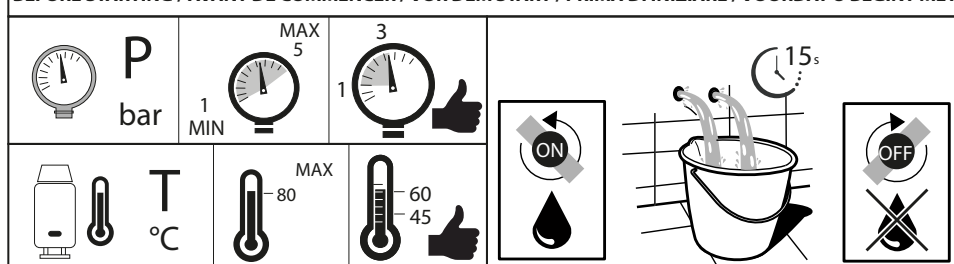

BEFORE STARTING / AVANT DE COMMENCER / VOR DEM START / PRIMA DI INIZIARE / VOORDAT U BEGINT MET