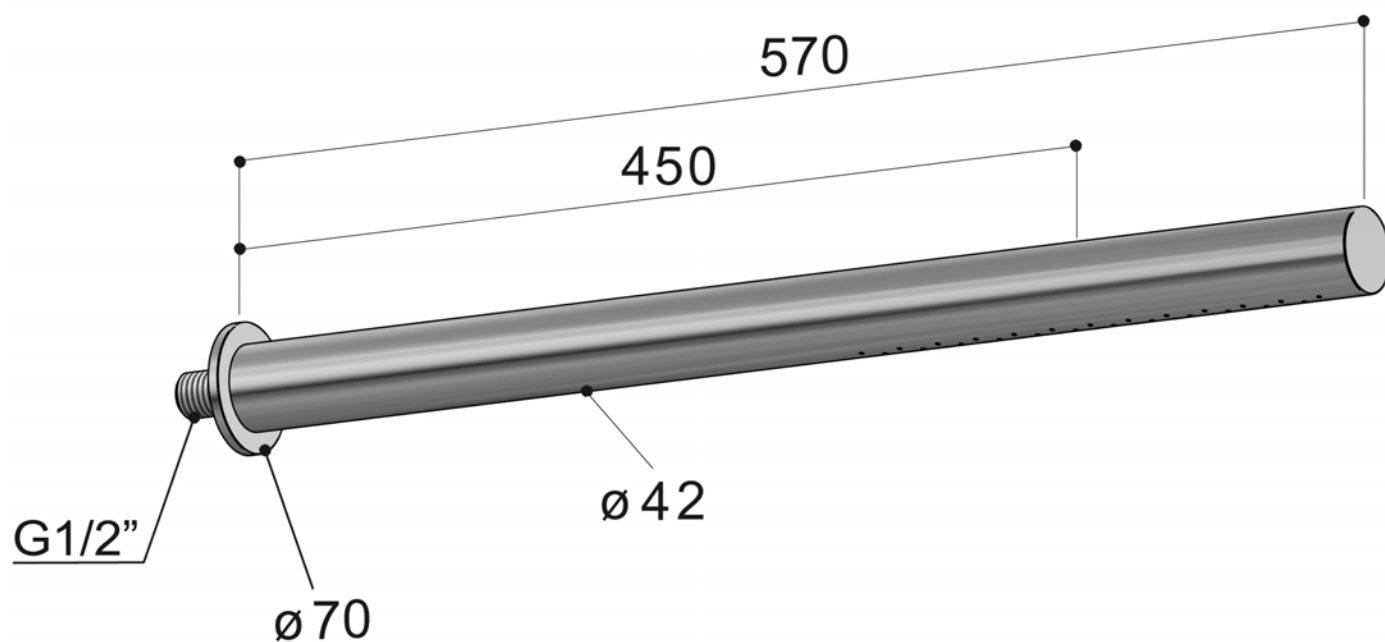

fontealta

in&out steel concept

SA 40

Braccio doccia Slimmy, con soffione integrato
 Shower arm Slimmy, with concealed showerhead
 Bras de douche Slimmy, avec pomme de douche intégrée
 Brazo de ducha Slimmy, con rociador integrado
 Wandbrause Slimmy, mit integrierter Kopfbrause